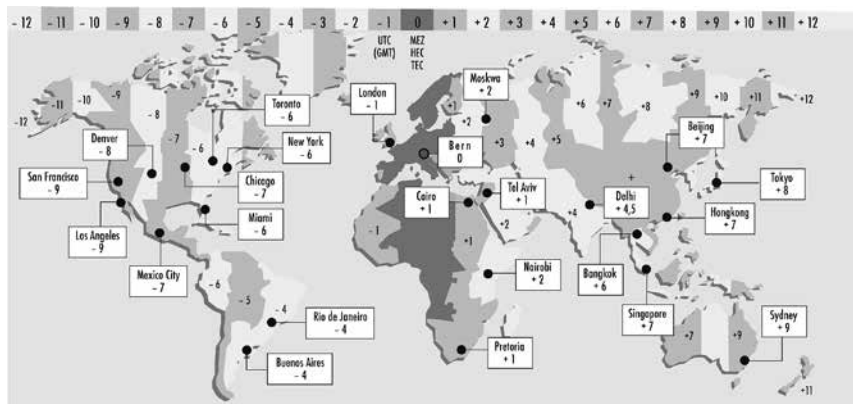

Vanuatu **00 678**

Vatican (voir Italie)

Venezuela **00 58**

Barquisimeto	00 58 251	Maiquetia	00 58 212
Cabimas	00 58 264	Maracaibo	00 58 261
Caracas	00 58 212	Maracay	00 58 243
Carúpano	00 58 294	Mérida	00 58 274
Ciudad Bolívar	00 58 285	Puerto Cabello	00 58 242
Coro	00 58 268	San Cristóbal	00 58 276
Cumaná	00 58 293	Trujillo	00 58 272
La Guaira	00 58 212	Valencia	00 58 241

Vièrge Gorda (voir Vièrges britanniques)

Vièrges américaines (Iles) **001 340**

S. Croix, S. John, S. Thomas

Vièrges britanniques (Iles) **001 284**

Tortola, Vièrge Gorda

Vietnam **00 84**

Hanoi	00 84 4	Ho-Chi-Minh-City	00 84 8
-------	---------	------------------	---------

Wallis-et-Futuna **00 681**

Yémen **00 967**

Aden	00 967 2	Sanaa	00 967 1
Hodeidah	00 967 3	Taiz	00 967 4
Mukallá	00 967 5		

Zambie **00 260**

Kitwe	00 260 212	Mufulira	00 260 212
Lusaka	00 260 211	Ndola	00 260 212

Zimbabwe (voir Simbabwe)

Téléphoner dans le monde entier.

Pensez au décalage horaire: pour éviter de réveiller vos amis et connaissances à une heure peu convenable, consultez, avant de les appeler, la carte du monde.